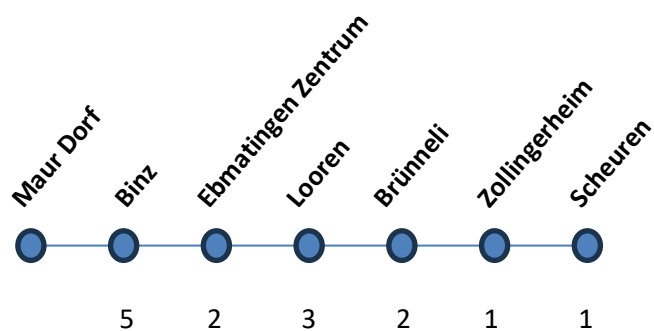

# CHILBI BUS

Bus Shuttle Einsätze

Sonntag, 1. September 2024

Zeit	Fahrt
09.00 Uhr	<b>Binz</b> – Ebmatingen Zentrum - Looren – Brünneli – Zollingerheim – Scheuren – Maur Dorf
09.30 Uhr	<b>Binz</b> – Ebmatingen Zentrum - Looren – Brünneli – Zollingerheim – Scheuren – Maur Dorf
10.00 Uhr	<b>Maur Dorf</b> – Binz – Ebmatingen Zentrum - Looren – Brünneli – Zollingerheim – Scheuren
10.30 Uhr	<b>Maur Dorf</b> – Binz – Ebmatingen Zentrum - Looren – Brünneli – Zollingerheim – Scheuren
11.00 Uhr	<b>Maur Dorf</b> – Binz – Ebmatingen Zentrum - Looren – Brünneli – Zollingerheim – Scheuren
11.30 Uhr	<b>Binz</b> – Ebmatingen Zentrum - Looren – Brünneli – Zollingerheim – Scheuren – Maur Dorf
12.00 Uhr	<b>Binz</b> – Ebmatingen Zentrum - Looren – Brünneli – Zollingerheim – Scheuren – Maur Dorf
12.30 Uhr	<b>Maur Dorf</b> – Binz – Ebmatingen Zentrum - Looren – Brünneli – Zollingerheim – Scheuren
13.00 Uhr	<b>Binz</b> – Ebmatingen Zentrum - Looren – Brünneli – Zollingerheim – Scheuren – Maur Dorf
13.30 Uhr	<b>Binz</b> – Ebmatingen Zentrum - Looren – Brünneli – Zollingerheim – Scheuren – Maur Dorf
14.00 Uhr	<b>Maur Dorf</b> – Binz – Ebmatingen Zentrum - Looren – Brünneli – Zollingerheim – Scheuren
14.30 Uhr	<b>Maur Dorf</b> – Binz – Ebmatingen Zentrum - Looren – Brünneli – Zollingerheim – Scheuren
15.00 Uhr	<b>Maur Dorf</b> – Binz – Ebmatingen Zentrum - Looren – Brünneli – Zollingerheim – Scheuren
15.30 Uhr	<b>Maur Dorf</b> – Binz – Ebmatingen Zentrum - Looren – Brünneli – Zollingerheim – Scheuren
16.00 Uhr	<b>Maur Dorf</b> – Binz – Ebmatingen Zentrum - Looren – Brünneli – Zollingerheim – Scheuren
16.30 Uhr	<b>Maur Dorf</b> – Binz – Ebmatingen Zentrum - Looren – Brünneli – Zollingerheim – Scheuren
17.00 Uhr	<b>Binz</b> – Ebmatingen Zentrum - Looren – Brünneli – Zollingerheim – Scheuren – Maur Dorf
17.30 Uhr	<b>Binz</b> – Ebmatingen Zentrum - Looren – Brünneli – Zollingerheim – Scheuren – Maur Dorf
18.00 Uhr	<b>Maur Dorf</b> – Binz – Ebmatingen Zentrum - Looren – Brünneli – Zollingerheim – Scheuren
18.30 Uhr	<b>Maur Dorf</b> – Binz – Ebmatingen Zentrum - Looren – Brünneli – Zollingerheim – Scheuren
19.00 Uhr	<b>Maur Dorf</b> – Binz – Ebmatingen Zentrum - Looren – Brünneli – Zollingerheim – Scheuren
19.30 Uhr	<b>Maur Dorf</b> – Binz – Ebmatingen Zentrum - Looren – Brünneli – Zollingerheim – Scheuren
20.00 Uhr	<b>Maur Dorf</b> – Binz – Ebmatingen Zentrum - Looren – Brünneli – Zollingerheim – Scheuren
20.30 Uhr	<b>Maur Dorf</b> – Binz – Ebmatingen Zentrum - Looren – Brünneli – Zollingerheim – Scheuren