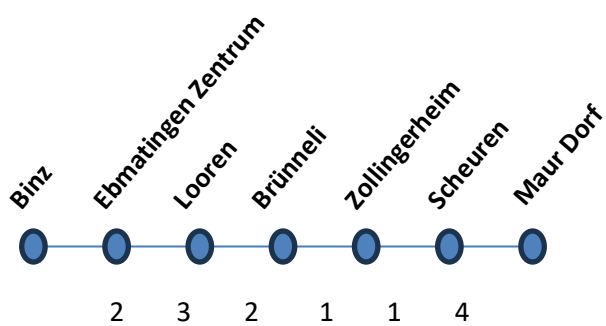

# CHILBI BUS

Bus Shuttle Einsätze

Sonntag, 1. September 2024

Zeit	Fahrt
09.00 Uhr	<b>Binz</b> – Ebmatingen Zentrum - Looren – Brünneli – Zollingerheim – Scheuren – Maur Dorf
09.30 Uhr	<b>Binz</b> – Ebmatingen Zentrum - Looren – Brünneli – Zollingerheim – Scheuren – Maur Dorf
10.00 Uhr	<b>Maur Dorf</b> – Binz – Ebmatingen Zentrum - Looren – Brünneli – Zollingerheim – Scheuren
10.30 Uhr	<b>Maur Dorf</b> – Binz – Ebmatingen Zentrum - Looren – Brünneli – Zollingerheim – Scheuren
11.00 Uhr	<b>Maur Dorf</b> – Binz – Ebmatingen Zentrum - Looren – Brünneli – Zollingerheim – Scheuren
11.30 Uhr	<b>Binz</b> – Ebmatingen Zentrum - Looren – Brünneli – Zollingerheim – Scheuren – Maur Dorf
12.00 Uhr	<b>Binz</b> – Ebmatingen Zentrum - Looren – Brünneli – Zollingerheim – Scheuren – Maur Dorf
12.30 Uhr	<b>Maur Dorf</b> – Binz – Ebmatingen Zentrum - Looren – Brünneli – Zollingerheim – Scheuren
13.00 Uhr	<b>Binz</b> – Ebmatingen Zentrum - Looren – Brünneli – Zollingerheim – Scheuren – Maur Dorf
13.30 Uhr	<b>Binz</b> – Ebmatingen Zentrum - Looren – Brünneli – Zollingerheim – Scheuren – Maur Dorf
14.00 Uhr	<b>Maur Dorf</b> – Binz – Ebmatingen Zentrum - Looren – Brünneli – Zollingerheim – Scheuren
14.30 Uhr	<b>Maur Dorf</b> – Binz – Ebmatingen Zentrum - Looren – Brünneli – Zollingerheim – Scheuren
15.00 Uhr	<b>Maur Dorf</b> – Binz – Ebmatingen Zentrum - Looren – Brünneli – Zollingerheim – Scheuren
15.30 Uhr	<b>Maur Dorf</b> – Binz – Ebmatingen Zentrum - Looren – Brünneli – Zollingerheim – Scheuren
16.00 Uhr	<b>Maur Dorf</b> – Binz – Ebmatingen Zentrum - Looren – Brünneli – Zollingerheim – Scheuren
16.30 Uhr	<b>Maur Dorf</b> – Binz – Ebmatingen Zentrum - Looren – Brünneli – Zollingerheim – Scheuren
17.00 Uhr	<b>Binz</b> – Ebmatingen Zentrum - Looren – Brünneli – Zollingerheim – Scheuren – Maur Dorf
17.30 Uhr	<b>Binz</b> – Ebmatingen Zentrum - Looren – Brünneli – Zollingerheim – Scheuren – Maur Dorf
18.00 Uhr	<b>Maur Dorf</b> – Binz – Ebmatingen Zentrum - Looren – Brünneli – Zollingerheim – Scheuren
18.30 Uhr	<b>Maur Dorf</b> – Binz – Ebmatingen Zentrum - Looren – Brünneli – Zollingerheim – Scheuren
19.00 Uhr	<b>Maur Dorf</b> – Binz – Ebmatingen Zentrum - Looren – Brünneli – Zollingerheim – Scheuren
19.30 Uhr	<b>Maur Dorf</b> – Binz – Ebmatingen Zentrum - Looren – Brünneli – Zollingerheim – Scheuren
20.00 Uhr	<b>Maur Dorf</b> – Binz – Ebmatingen Zentrum - Looren – Brünneli – Zollingerheim – Scheuren
20.30 Uhr	<b>Maur Dorf</b> – Binz – Ebmatingen Zentrum - Looren – Brünneli – Zollingerheim – Scheuren