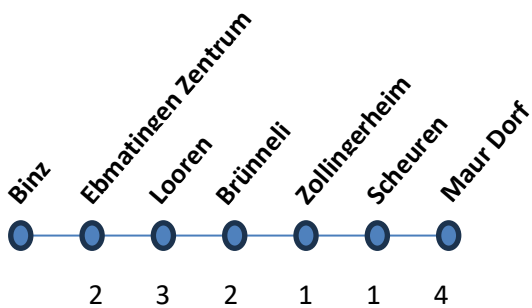

Wir freuen uns auf Ihren Besuch und wünschen eine gute Fahrt!

Ihr Chilbi OK