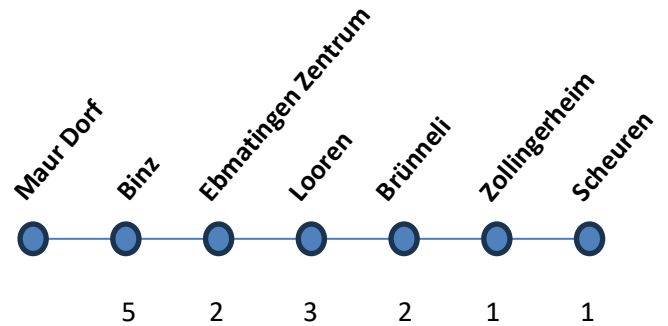

Wir freuen uns auf Ihren Besuch und wünschen eine gute Fahrt!

Ihr Chilbi OK